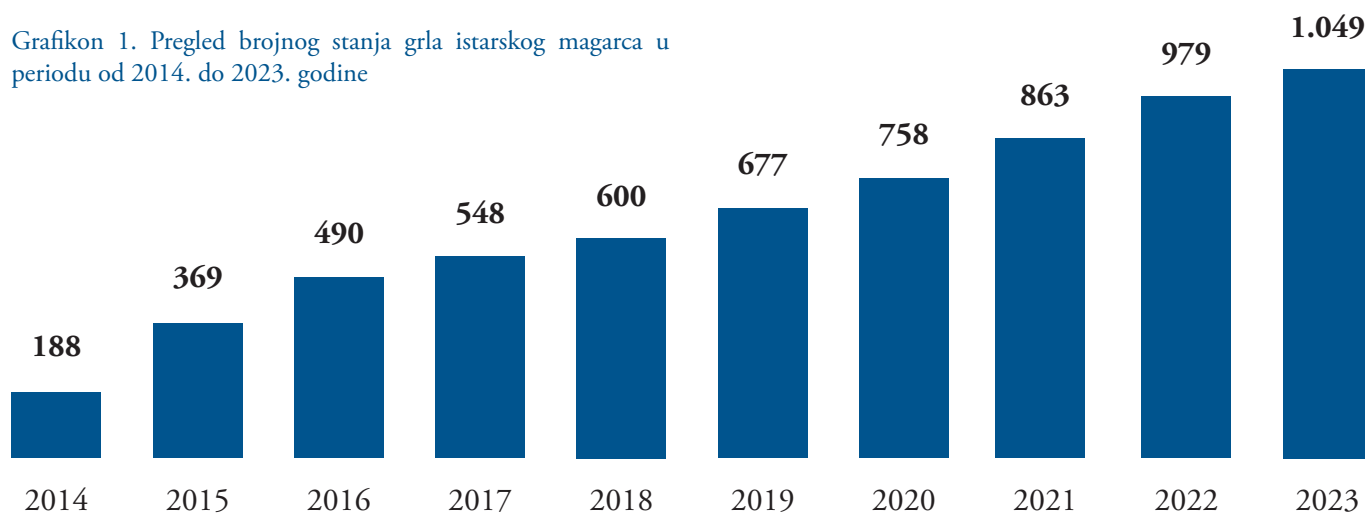

Prema zastupljenosti u sveukupnoj populaciji magaraca u Republici Hrvatskoj, istarski magarac je odmah nakon najbrojnijeg primorsko-dinarskog magaraca, druga pasmina po svojoj veličini populacije, sa udjelom od 15,6 % ukupne populacije. Naime, prema podacima Jedinstvenog registra domaćih životinja na kraju 2023. godine registrirano je sveukupno 1.049 grla svih kategorija (tablica 1.).

Tablica 1. Broj grla istarskog magarca prema kategoriji

Kategorija	Grla
Rasplodni magarci	72
Magarci	70
Kastrati	2
Rasplodne magarice	365
Magarice	145
Muška omad - dvogodišnja	35
Muška omad - jednogodišnja	46
Ženska omad - dvogodišnja	82
Ženska omad - jednogodišnja	95
Muška pulad	53
Ženska pulad	84
Ukupno	1.049

Izvor: MP i HAPIH (2024)

U skladu s povećanjem sveukupne populacije magaraca, populacija istarskog magarca bilježila je također kontinuirani porast brojnog stanja. Tako se brojno stanje grla od 2014. do 2023. godine uvećalo sa 188 na 1.049 jedinki, što u konačnici označava porast od sveukupno 558,0 % (grafikon 1).

Grafikon 1. Pregled brojnog stanja grla istarskog magarca u periodu od 2014. do 2023. godine

Izvor: MP i HAPIH (2024)

Uzgoj istarskog magarca zastupljen je u cijeloj Hrvatskoj s najvećim udjelom na području Istarske županije (62,9 %), zatim na priobalju, a tek manji broj grla je disperziran na preostale županije kontinentalne Hrvatske (tablica 2.).

Tablica 2. Broj grla, vlasnika i posjednika istarskog magarca po županijama (2023. godina)

Županija	Grla	Vlasnici	Posjednici
Bjelovarsko-bilogorska	30	4	4
Brodsko-posavska	10	2	2
Dubrovačko-neretvanska	46	7	7
Istarska	660	111	110
Karlovačka	21	5	5
Ličko-senjska	35	9	9
Međimurska	10	2	2
Osječko-baranjska	0	1	1
Požeško-slavonska	2	1	1
Primorsko-goranska	41	10	10
Sisačko-moslavačka	17	1	2
Splitsko-dalmatinska	33	21	19
Šibensko-kninska	85	14	14
Varaždinska	27	3	3
Virovitičko-podravska	2	1	1
Vukovarsko-srijemska	1	1	1
Zadarska	23	10	11
Zagrebačka	6	6	6
Ukupno	1.049	209	208

Izvor: MP i HAPIH (2024)