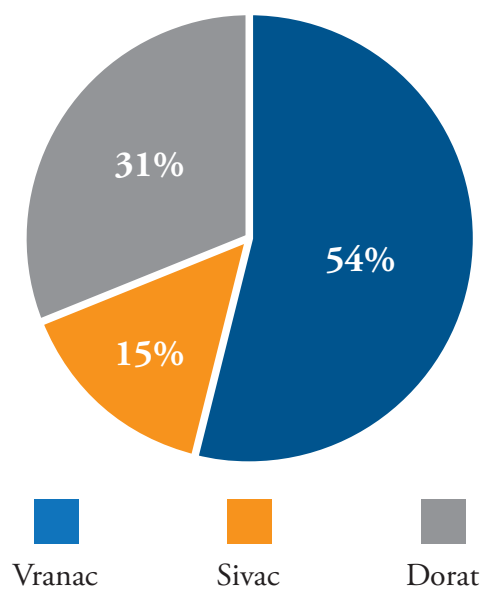

Grafikon 2. Prikaz distribucije boje dlake istarskog magarca